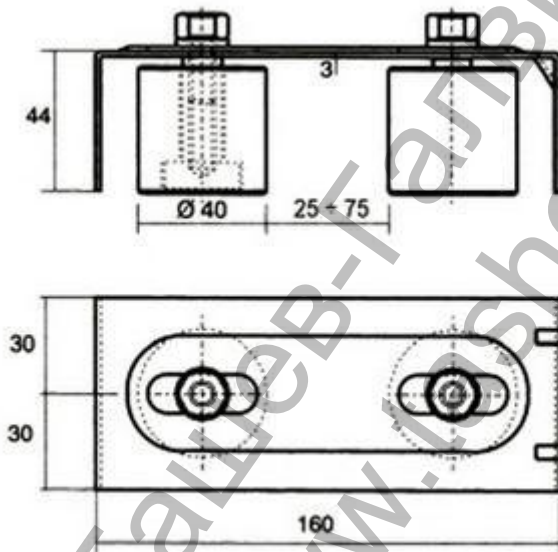

Планка Nova-Ferr за плъзгащи се врати, за долно водене, с две ролки 160x60x44 мм, 25-75 мм

Продукт: [Планка Nova-Ferr за плъзгащи се врати, за долно водене, с две ролки 160x60x44 мм, 25-75 мм](#)

Категория: [Плъзгащи се врати](#)